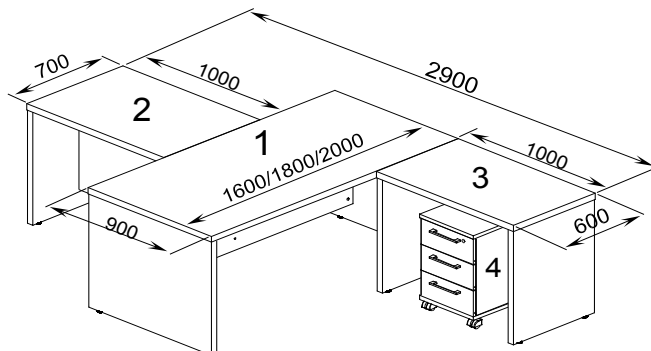

Схемы размещения столов серии "Тайм-Мак"

Схемы размещения столов 4С.016-4С.020), тумб и элементов

1. Стол 4С.016 (1600мм)
2. Брифинг-приставка 4БР.010
3. Тумба сервисная 4ТС.006

Цена комплекта: 20 900р.

1. Стол 4С.016 (1600мм)
2. Брифинг-приставка 4БР.010
3. Приставка боковая 4ПР.010
4. Тумба подкатная 4ТЗ.004