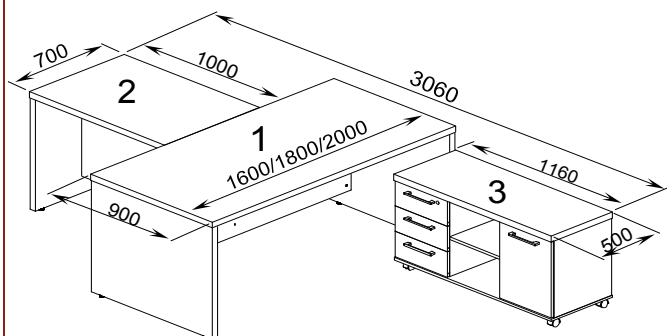

Схемы размещения столов серии "Тайм-Мак"

Схемы размещения столов 4С.016-4С.020), тумб и элементов

1. Стол 4С.016 (1600мм)
2. Брифинг-приставка 4БР.010
3. Тумба сервисная 4ТС.006

Цена комплекта: 20 900р.

1. Стол 4С.016 (1600мм)
2. Брифинг-приставка 4БР.010
3. Приставка боковая 4ПР.010
4. Тумба подкатная 4ТЗ.004